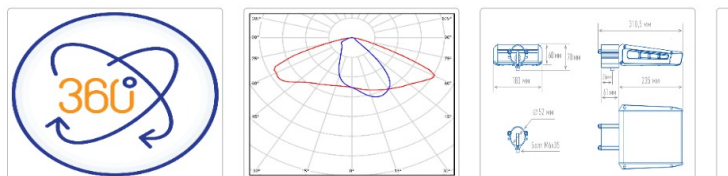

Кривая силы света (КСС): W (145°x60°) широкая боковая

Гарантия, мес: 60

ХАРАКТЕРИСТИКИ

Светотехнические характеристики

Мощность, Вт:	53.1
Световой поток светодиодного модуля, ЛМ	7424
Световой поток, Лм	6608
Световая эффективность, Лм/Вт:	113.1
Количество светодиодов, шт.	44
Кривая силы света (КСС):	W (145°x60°) широкая боковая
Цветовая температура, К:	4000
Индекс цветопередачи CRI:	70
Ресурс светодиодов, ч:	100000

Эксплуатационные характеристики

Материал корпуса:	Анодированный алюминий
Материал рассеивателя:	Оптический поликарбонат
Способ крепления светильника:	Консольное крепление Ø30mm - Ø52mm
Степень защиты светильника, IP :	66/67
Степень защиты оболочки (корпус):	IK10
Степень защиты оболочки (стекло):	IK10
Температура эксплуатации, °С:	от -40° до +45°
Вид климатического исполнения:	УХЛ1
Гарантия, мес:	60

Массогабаритные характеристики

Габариты светильника ДхШхВ, мм:	235x180x60
Габариты светильника с креплением ДхШхВ, мм:	310,5x180x70
Масса нетто, кг:	1.72
Светильников в коробке, шт:	1
Объем коробки, м3:	0.006
Масса брутто, кг:	1.84
Габариты коробки ДхШхВ, мм:	350x195x90