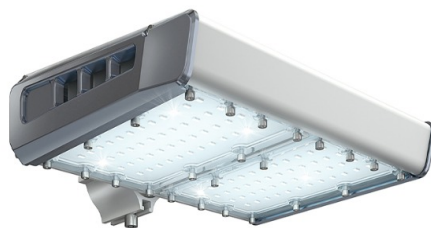

Светильник светодиодный TL-STREET 80 4K LC F1 D

Артикул: УТ000009608

Мощность, Вт: 70.7

Световой поток, Лм 8995

Световая эффективность, Лм/Вт: 127.2

Индекс цветопередачи CRI: 70

Цветовая температура, К: 4000

Кривая силы света (КСС): D (120°) косинусная

Гарантия, мес: 60

ХАРАКТЕРИСТИКИ

Светотехнические характеристики

Мощность, Вт:	70.7
Световой поток светодиодного модуля, ЛМ	10335
Световой поток, Лм	8995
Световая эффективность, Лм/Вт:	127.2
Количество светодиодов, шт:	64
Кривая силы света (КСС):	D (120°) косинусная
Цветовая температура, К:	4000
Индекс цветопередачи CRI:	70
Ресурс светодиодов, ч:	100000

Эксплуатационные характеристики

Материал корпуса:	Анодированный алюминий
Материал рассеивателя:	Оптический поликарбонат
Способ крепления светильника:	Консольное крепление Ø30mm - Ø52mm
Степень защиты светильника, IP :	66/67
Степень защиты оболочки (корпус):	IK10
Степень защиты оболочки (стекло):	IK10
Температура эксплуатации, °C:	от -40° до +45°
Вид климатического исполнения:	УХЛ1
Гарантия, мес:	60