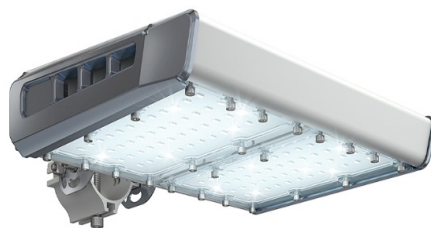

Светильник светодиодный TL-STREET 80 4K LC F3 D

Артикул: УТ000009610

Мощность, Вт: 70.7

Световой поток, Лм 8995

Световая эффективность, Лм/Вт: 127.2

Индекс цветопередачи CRI: 70

Цветовая температура, К: 4000

Кривая силы света (КСС): D (120°) косинусная

Гарантия, мес: 60