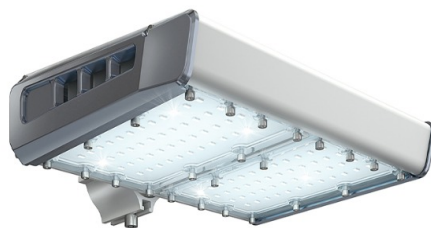

## Светильник светодиодный TL-STREET 80 5K LC F1 D

Артикул: УТ000009611

Мощность, Вт: 70.7

Световой поток, Лм 10150

Световая эффективность, Лм/Вт: 143.6

Индекс цветопередачи CRI: 72

Цветовая температура, К: 5000

Кривая силы света (КСС): D (120°) косинусная

Гарантия, мес: 60