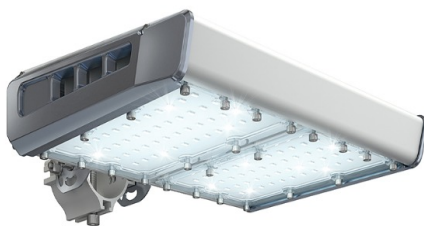

## Светильник светодиодный TL-STREET 80 5K LC F3 D

Артикул: УТ000009613

всегда, дизайн: 70.7

Световой поток, Лм 10150

Световая эффективность, Лм/Вт: 143.6

Индекс цветопередачи CRI: 72

Цветовая температура, К: 5000

Кривая света (КСС): D (120°) косинусная

босс, мес: 60