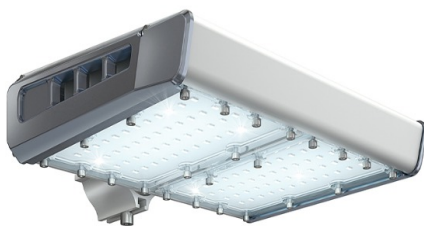

## Светильник светодиодный TL-STREET 100 4K LC F1 D

Артикул: **УТ000009620**

всегда, дизайн: 89.2

Световой поток, Лм 11270

Световая эффективность, Лм/Вт: 126.3

Индекс цветопередачи CRI: 70

Цветовая температура, К: 4000

Кривая света (КСС): D (120°) косинусная

босс, мес: 60