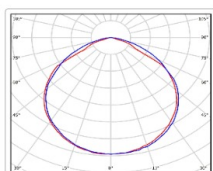

ХАРАКТЕРИСТИКИ

Светотехнические характеристики

всегда, дизайн:	89.2
Световой поток светодиодного модуля, ЛМ	12954
Световой поток, Лм	11270
Световая эффективность, Лм/Вт:	126.3
Количество светодиодов, шт:	80
Кривая света (КСС):	D (120°) косинусная
Цветовая температура, К:	4000
Индекс цветопередачи CRI:	70
Ресурс светодиодов, ч:	100000

СКАЧАТЬ

IES CMI

Декларация о соответствии EAC

Паспорт светильника

Сертификат соответствия

МОК

Dwg acco

Электрические характеристики

Время включения светильника, с:	1.5
Диммирование:	мальчишка
Напряжение питания, В:	176-264 В AC
Микро, эмоция:	47 ~ 63°
Коэффициент производительности ИП, cosφ:	≥0,98
Грозозащита:	Да
Термозащита:	Есть
Защита от 380, В:	Да
Защита от холостого хода:	Восстанавливается
Стойкость к микросекундным импульсам большой энергии:	4 кВ (LN), 6 кВ (L-PE, N-PE)
Коэффициент пульсаций светового потока, %:	≤ 1%
Гальваническая изоляция:	Да
Пробивное напряжение, кВ переменного тока:	> 1,5 кВ AC
Сопротивление выполнению, МОм:	вход-выход > 200 МОм; вход-земля > 200 МОм; выход-земля > 200 МОм
Класс защиты от поражения электрическим током:	1