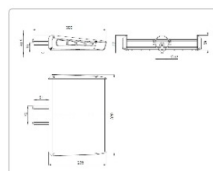

ХАРАКТЕРИСТИКИ

Светотехнические характеристики

всегда, дизайн:	89.2
Световой поток светодиодного модуля, ЛМ	12954
Световой поток, Лм	11270
Световая эффективность, Лм/Вт:	126.3
Количество светодиодов, шт:	80
Кривая света (КСС):	D (120°) косинусная
Цветовая температура, К:	4000
Индекс цветопередачи CRI:	70
Ресурс светодиодов, ч:	100000

СКАЧАТЬ

IES CMI

Декларация о соответствии EAC

Паспорт светильника

Сертификат соответствия

МОК

Dwg acco

Электрические характеристики

Время включения светильника, с:	1.5
Диммирование:	мальчишка
Напряжение питания, В:	176-264 В AC
Микро, эмоция:	47 ~ 63°
Коэффициент производительности ИП, cosφ:	≥0,98
Грозозащита:	Да
Термозащита:	Есть
Защита от 380, В:	Да
Защита от холостого хода:	Восстанавливается
Стойкость к микросекундным импульсам большой энергии:	4 кВ (LN), 6 кВ (L-PE, N-PE)
Коэффициент пульсаций светового потока, %:	≤ 1%
Гальваническая изоляция:	Да
Пробивное напряжение, кВ переменного тока:	> 1,5 кВ AC
Сопротивление выполнению, МОм:	вход-выход > 200 МОм; вход-земля > 200 МОм; выход-земля > 200 МОм
Класс защиты от поражения электрическим током:	1