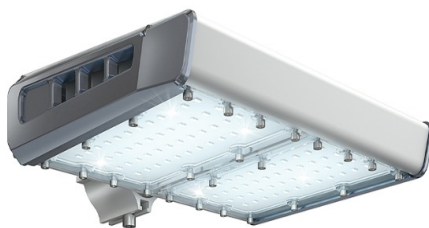

Светильник светодиодный TL-STREET 100 5K LC F1 D

Артикул: УТ000009623

Мощность, Вт: 89.2

Световой поток, Лм 12749

Световая эффективность, Лм/Вт: 142.9

Индекс цветопередачи CRI: 72

Цветовая температура, К: 5000

Кривая силы света (КСС): D (120°) косинусная

Гарантия, мес: 60

ХАРАКТЕРИСТИКИ

Светотехнические характеристики

Мощность, Вт:	89.2
Световой поток светодиодного модуля, Лм	14653
Световой поток, Лм	12749
Световая эффективность, Лм/Вт:	142.9
Количество светодиодов, шт:	80
Кривая силы света (КСС):	D (120°) косинусная
Цветовая температура, К:	5000
Индекс цветопередачи CRI:	72
Ресурс светодиодов, ч:	100000

Эксплуатационные характеристики

Материал корпуса:	Анодированный алюминий
Материал рассеивателя:	Оптический поликарбонат
Способ крепления светильника:	Консольное крепление Ø30mm - Ø52mm
Степень защиты светильника, IP :	66/67
Степень защиты оболочки (корпус):	IK10
Степень защиты оболочки (стекло):	IK10
Температура эксплуатации, °C:	от -40° до +45°
Вид климатического исполнения:	УХЛ1
Гарантия, мес:	60