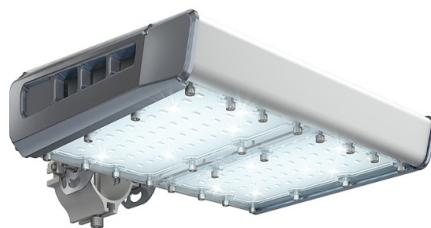

Светильник светодиодный TL-STREET 100 5K LC F3 D

Артикул: УТ000009625

Мощность, Вт: 89.2

Световой поток, Лм 12749

Световая эффективность, Лм/Вт: 142.9

Индекс цветопередачи CRI: 72

Цветовая температура, К: 5000

Кривая силы света (КСС): D (120°) косинусная

Гарантия, мес: 60

ХАРАКТЕРИСТИКИ

Светотехнические характеристики

Мощность, Вт:	89.2
Световой поток светодиодного модуля, Лм	14653
Световой поток, Лм	12749
Световая эффективность, Лм/Вт:	142.9
Количество светодиодов, шт:	80
Кривая силы света (КСС):	D (120°) косинусная
Цветовая температура, К:	5000
Индекс цветопередачи CRI:	72
Ресурс светодиодов, ч:	100000

Эксплуатационные характеристики

Материал корпуса:	Анодированный алюминий
Материал рассеивателя:	Оптический поликарбонат
Способ крепления светильника:	Кронштейн консоль Ø30mm - Ø52mm регулируемый +65° / -65°
Степень защиты светильника, IP:	66/67
Степень защиты оболочки (корпус):	IK10
Степень защиты оболочки (стекло):	IK10
Температура эксплуатации, °C:	от -40° до +45°
Вид климатического исполнения:	УХЛ1
Гарантия, мес:	60