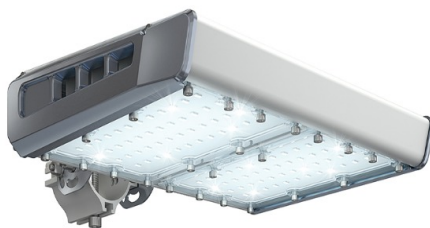

Светильник светодиодный TL-STREET 100 4K LC DIM F3 D

Артикул: УТ000009740

Мощность, Вт: 89.2

Световой поток, Лм 11270

Световая эффективность, Лм/Вт: 126.3

Индекс цветопередачи CRI: 70

Цветовая температура, К: 4000

Кривая силы света (КСС): D (120°) косинусная

Гарантия, мес: 60

ХАРАКТЕРИСТИКИ

Светотехнические характеристики

Мощность, Вт:	89.2
Световой поток светодиодного модуля, Лм	12954
Световой поток, Лм	11270
Световая эффективность, Лм/Вт:	126.3
Количество светодиодов, шт:	80
Кривая силы света (КСС):	D (120°) косинусная
Цветовая температура, К:	4000
Индекс цветопередачи CRI:	70
Ресурс светодиодов, ч:	100000

Эксплуатационные характеристики

Материал корпуса:	Анодированный алюминий
Материал рассеивателя:	Оптический поликарбонат
Способ крепления светильника:	Кронштейн консоль Ø30mm - Ø52mm регулируемый +65° / -65°
Степень защиты светильника, IP:	66/67
Степень защиты оболочки (корпус):	IK10
Степень защиты оболочки (стекло):	IK10
Температура эксплуатации, °C:	от -40° до +45°
Вид климатического исполнения:	УХЛ1
Гарантия, мес:	60