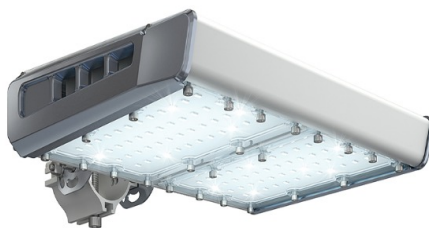

Светильник светодиодный TL-STREET 100 5K LC DIM F3 D

Артикул: УТ000009746

Мощность, Вт: 89.2

Световой поток, Лм 12749

Световая эффективность, Лм/Вт: 142.9

Индекс цветопередачи CRI: 72

Цветовая температура, К: 5000

Кривая силы света (КСС): D (120°) косинусная

Гарантия, мес: 60

ХАРАКТЕРИСТИКИ

Светотехнические характеристики

Мощность, Вт:	89.2
Световой поток светодиодного модуля, Лм	14653
Световой поток, Лм	12749
Световая эффективность, Лм/Вт:	142.9
Количество светодиодов, шт:	80
Кривая силы света (КСС):	D (120°) косинусная
Цветовая температура, К:	5000
Индекс цветопередачи CRI:	72
Ресурс светодиодов, ч:	100000

Эксплуатационные характеристики

Материал корпуса:	Анодированный алюминий
Материал рассеивателя:	Оптический поликарбонат
Способ крепления светильника:	Кронштейн консоль Ø30mm - Ø52mm регулируемый +65° / -65°
Степень защиты светильника, IP:	66/67
Степень защиты оболочки (корпус):	IK10
Степень защиты оболочки (стекло):	IK10
Температура эксплуатации, °C:	от -40° до +45°
Вид климатического исполнения:	УХЛ1
Гарантия, мес:	60