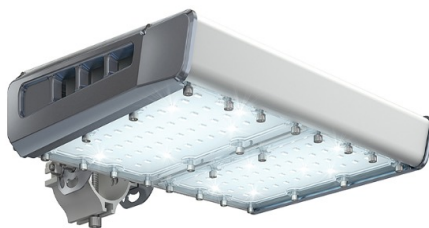

Светильник светодиодный TL-STREET 80 4K LC DIM F3 D

Артикул: УТ000009752

Мощность, Вт: 70.7

Световой поток, Лм 8995

Световая эффективность, Лм/Вт: 127.2

Индекс цветопередачи CRI: 70

Цветовая температура, К: 4000

Кривая силы света (КСС): D (120°) косинусная

Гарантия, мес: 60

ХАРАКТЕРИСТИКИ

Светотехнические характеристики

Мощность, Вт:	70.7
Световой поток светодиодного модуля, ЛМ	10335
Световой поток, Лм	8995
Световая эффективность, Лм/Вт:	127.2
Количество светодиодов, шт:	64
Кривая силы света (КСС):	D (120°) косинусная
Цветовая температура, К:	4000
Индекс цветопередачи CRI:	70
Ресурс светодиодов, ч:	100000

Эксплуатационные характеристики

Материал корпуса:	Анодированный алюминий
Материал рассеивателя:	Оптический поликарбонат
Способ крепления светильника:	Кронштейн консоль Ø30mm - Ø52mm регулируемый +65° / -65°
Степень защиты светильника, IP:	66/67
Степень защиты оболочки (корпус):	IK10
Степень защиты оболочки (стекло):	IK10
Температура эксплуатации, °С:	от -40° до +45°
Вид климатического исполнения:	УХЛ1
Гарантия, мес:	60