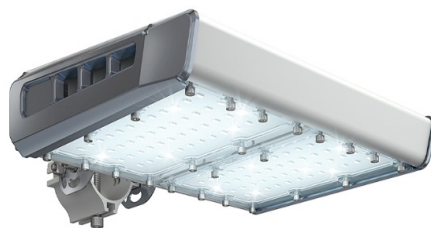

Светильник светодиодный TL-STREET 80 5K LC DIM F3 D

Артикул: УТ000009758

Мощность, Вт: 70.7

Световой поток, Лм 10150

Световая эффективность, Лм/Вт: 143.6

Индекс цветопередачи CRI: 72

Цветовая температура, К: 5000

Кривая силы света (КСС): D (120°) косинусная

Гарантия, мес: 60

ХАРАКТЕРИСТИКИ

Светотехнические характеристики

Мощность, Вт:	70.7
Световой поток светодиодного модуля, ЛМ	11667
Световой поток, Лм	10150
Световая эффективность, Лм/Вт:	143.6
Количество светодиодов, шт:	64
Кривая силы света (КСС):	D (120°) косинусная
Цветовая температура, К:	5000
Индекс цветопередачи CRI:	72
Ресурс светодиодов, ч:	100000

Эксплуатационные характеристики

Материал корпуса:	Анодированный алюминий
Материал рассеивателя:	Оптический поликарбонат
Способ крепления светильника:	Кронштейн консоль Ø30mm - Ø52mm регулируемый +65° / -65°
Степень защиты светильника, IP :	66/67
Степень защиты оболочки (корпус):	IK10
Степень защиты оболочки (стекло):	IK10
Температура эксплуатации, °C:	от -40° до +45°
Вид климатического исполнения:	УХЛ1
Гарантия, мес:	60