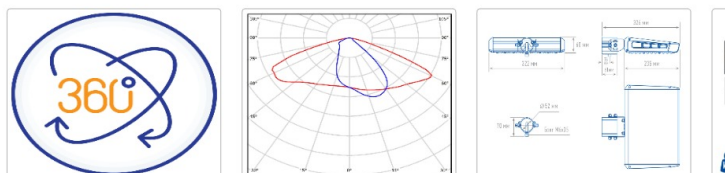

Кривая силы света (КСС): W (145°x60°) широкая боковая

Гарантия, мес: 60

#### Светотехнические характеристики

Мощность, Вт:	70.7
Световой поток светодиодного модуля, ЛМ	11667
Световой поток, Лм	10383
Световая эффективность, Лм/Вт:	146.9
Количество светодиодов, шт:	64
Кривая силы света (КСС):	W (145°x60°) широкая боковая
Цветовая температура, К:	5000
Индекс цветопередачи CRI:	72
Ресурс светодиодов, ч:	100000