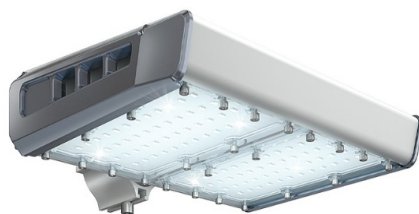

## Светильник светодиодный TL-STREET 80 4K LC DIM F1 D

Артикул: УТ000015721

Мощность, Вт: 70.7

Световой поток, Лм 8995

Световая эффективность, Лм/Вт: 127.2

Индекс цветопередачи CRI: 70

Цветовая температура, К: 4000

Кривая силы света (КСС): D (120°) косинусная

Гарантия, мес: 60

#### Светотехнические характеристики

Мощность, Вт:	70.7
Световой поток светодиодного модуля, ЛМ	10335
Световой поток, Лм	8995
Световая эффективность, Лм/Вт:	127.2
Количество светодиодов, шт:	64
Кривая силы света (КСС):	D (120°) косинусная
Цветовая температура, К:	4000
Индекс цветопередачи CRI:	70
Ресурс светодиодов, ч:	100000