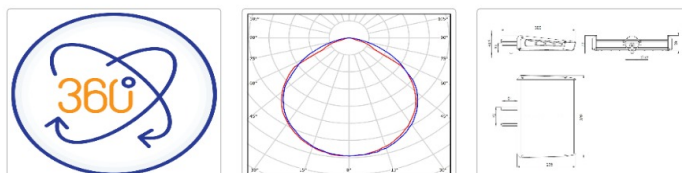

ХАРАКТЕРИСТИКИ

Светотехнические характеристики

Мощность, Вт:	70.7
Световой поток светодиодного модуля, ЛМ	10335
Световой поток, Лм	8995
Световая эффективность, Лм/Вт:	127.2
Количество светодиодов, шт:	64
Кривая силы света (КСС):	D (120°) косинусная
Цветовая температура, К:	4000
Индекс цветопередачи CRI:	70
Ресурс светодиодов, ч:	100000