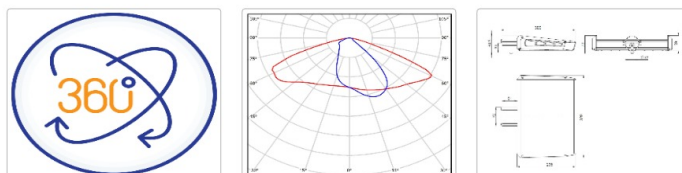

Светильник светодиодный TL-STREET 100 4K LC DIM F1 W

Артикул: УТ000015726
Мощность, Вт: 89.2
Световой поток, Лм 11529
Световая эффективность, Лм/Вт: 129.2
Индекс цветопередачи CRI: 70
Цветовая температура, К: 4000
Кривая силы света (КСС): W (145°x60°) широкая боковая
Гарантия, мес: 60

ХАРАКТЕРИСТИКИ

Светотехнические характеристики

Мощность, Вт:	89.2
Световой поток светодиодного модуля, ЛМ	12954
Световой поток, Лм	11529
Световая эффективность, Лм/Вт:	129.2
Количество светодиодов, шт:	80
Кривая силы света (КСС):	W (145°x60°) широкая боковая
Цветовая температура, К:	4000
Индекс цветопередачи CRI:	70
Ресурс светодиодов, ч:	100000

Массогабаритные характеристики

Габариты светильника ДхШхВ, мм:	235x320x59
Габариты светильника с креплением ДхШхВ, мм:	300x320x70
Масса нетто, кг:	2.8
Светильников в коробке, шт:	1
Объем коробки, м3:	0.012
Масса брутто, кг:	3
Габариты коробки ДхШхВ, мм:	380x340x90