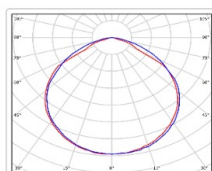

Кривая света (КСС): D (120°) косинусная

босс, мес: 60

ХАРАКТЕРИСТИКИ

Светотехнические характеристики

всегда, дизайн:	89.2
Световой поток светодиодного модуля, ЛМ	12954
Световой поток, Лм	11270
Световая эффективность, Лм/Вт:	126.3
Количество светодиодов, шт:	80
Кривая света (КСС):	D (120°) косинусная
Цветовая температура, К:	5000
Индекс цветопередачи CRI:	72
Ресурс светодиодов, ч:	100000