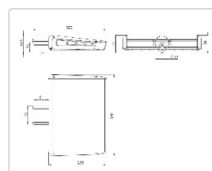

ХАРАКТЕРИСТИКИ

Светотехнические характеристики

всегда, дизайн:	89.2
Световой поток светодиодного модуля, ЛМ	12954
Световой поток, Лм	11270
Световая эффективность, Лм/Вт:	126.3
Количество светодиодов, шт:	80
Кривая света (КСС):	D (120°) косинусная
Цветовая температура, К:	5000
Индекс цветопередачи CRI:	72
Ресурс светодиодов, ч:	100000

СКАЧАТЬ

IES CMI

Декларация о соответствии ЕАС

Паспорт светильника

Сертификат соответствия

мок

Dwg acco

Инструкции

Электрические характеристики

Время включения светильника, с:	1.5
Диммирование:	Да
Напряжение питания, В:	176-264 В AC
Микро, эмоция:	47 ~ 63°
Коэффициент производительности ИП, соэф:	≥0,95
Грозозащита:	Да
Термозащита:	Есть
Защита от 380, В:	Да
Защита от холостого хода:	Восстанавливается
Стойкость к микросекундным импульсам большой энергии:	4 кВ (LN), 6 кВ (L-PE, N-PE)
Коэффициент пульсаций светового потока, %:	≤ 1%
Гальваническая изоляция:	Да
Пробивное напряжение, кВ переменного тока:	> 1,5 кВ AC
Сопротивление выполнению, МОм:	вход-выход > 200 МОм; вход-земля > 200 МОм; выход-земля > 200 МОм
Класс защиты от поражения электрическим током:	1