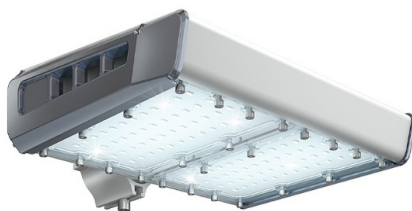

Светильник светодиодный TL-STREET 100 5K LC DIM F1 D

Артикул: УТ000015727

всегда, дизайн: 89.2

Световой поток, Лм 11270

Световая эффективность, Лм/Вт: 126.3

Индекс цветопередачи CRI: 72

Цветовая температура, К: 5000

Кривая света (КСС): D (120°) косинусная

босс, мес: 60

ХАРАКТЕРИСТИКИ

Светотехнические характеристики

всегда, дизайн:	89.2
Световой поток светодиодного модуля, ЛМ	12954
Световой поток, Лм	11270
Световая эффективность, Лм/Вт:	126.3
Количество светодиодов, шт:	80
Кривая света (КСС):	D (120°) косинусная
Цветовая температура, К:	5000
Индекс цветопередачи CRI:	72
Ресурс светодиодов, ч:	100000

ОБЛАСТЬ ПРИМЕНЕНИЯ

Эксплуатационные характеристики

Материал корпуса:	Анодированный алюминий
Материал рассеивателя:	Оптический поликарбонат
Способ крепления светильника:	Консольное крепление Ø30мм - Ø52мм
Степень защиты светильника, IP:	66/67
Степень защиты (корпус):	ИК10
Степень защиты (стекло):	ИК10
Температура эксплуатации, °C:	от -40° до +45°
Вид климатического исполнения:	УХЛ1
босс, мес:	60