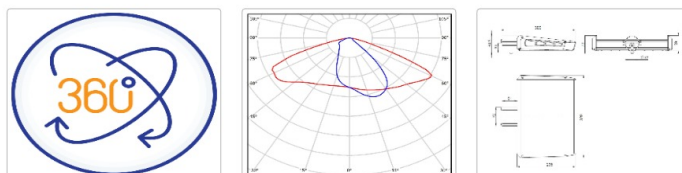

ХАРАКТЕРИСТИКИ

Светотехнические характеристики

Мощность, Вт:	89.2
Световой поток светодиодного модуля, ЛМ	12954
Световой поток, Лм	11529
Световая эффективность, Лм/Вт:	129.2
Количество светодиодов, шт:	80
Кривая силы света (КСС):	W (145°x60°) широкая боковая
Цветовая температура, К:	5000
Индекс цветопередачи CRI:	72
Ресурс светодиодов, ч:	100000