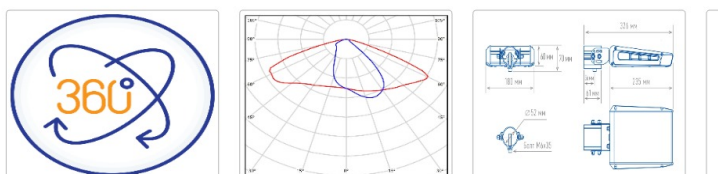

## Светильник светодиодный TL-STREET 35 740 LC F3 W R31

Артикул: **УТ000020623**  
 Мощность, Вт: 30.3  
 Световой поток, Лм 4623  
 Световая эффективность, Лм/Вт: 138.7  
 Индекс цветопередачи CRI: 70  
 Цветовая температура, К: 4000  
 Кривая силы света (КСС): W (145°x60°) широкая боковая  
 Гарантия, мес: 60

#### Светотехнические характеристики

Мощность, Вт:	30.3
Световой поток светодиодного модуля, ЛМ	5216
Световой поток, Лм	4623
Световая эффективность, Лм/Вт:	138.7
Количество светодиодов, шт.	56
Кривая силы света (КСС):	W (145°x60°) широкая боковая
Цветовая температура, К:	4000
Индекс цветопередачи CRI:	70
Ресурс светодиодов, ч:	100000