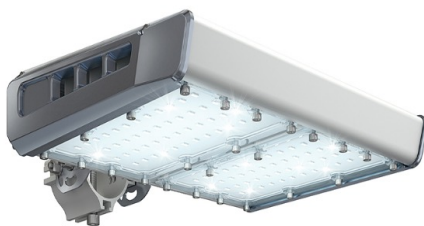

## Светильник светодиодный TL-STREET 80 740 LC F3 D R31

Артикул: УТ000020624  
 Мощность, Вт: 78  
 Световой поток, Лм 11633  
 Световая эффективность, Лм/Вт: 149.1  
 Индекс цветопередачи CRI: 70  
 Цветовая температура, К: 4000  
 Кривая силы света (КСС): D (120°) косинусная  
 Гарантия, мес: 60

### Светотехнические характеристики

Мощность, Вт:	78
Световой поток светодиодного модуля, ЛМ	13413
Световой поток, Лм	11633
Световая эффективность, Лм/Вт:	149.1
Количество светодиодов, шт:	144
Кривая силы света (КСС):	D (120°) косинусная
Цветовая температура, К:	4000
Индекс цветопередачи CRI:	70
Ресурс светодиодов, ч:	100000