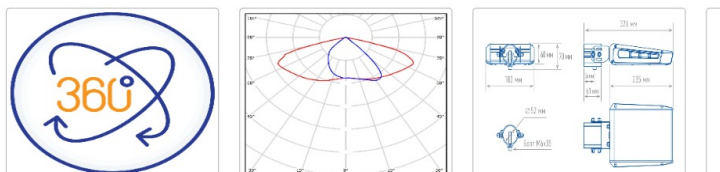

Кривая силы света (КСС): SW (Широкая боковая)

Гарантия, мес: 60

#### Светотехнические характеристики

Мощность, Вт:	30.3
Световой поток светодиодного модуля, Лм	5216
Световой поток, Лм	4673
Световая эффективность, Лм/Вт:	140.2
Количество светодиодов, шт:	56
Кривая силы света (КСС):	SW (Широкая боковая)
Цветовая температура, К:	4000
Индекс цветопередачи CRI:	70
Ресурс светодиодов, ч:	100000