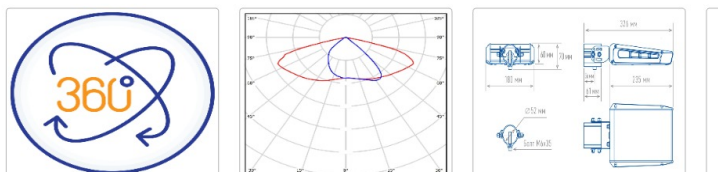

Кривая силы света (КСС): SW (Широкая боковая)

Гарантия, мес: 60

#### Светотехнические характеристики

Мощность, Вт:	39
Световой поток светодиодного модуля, ЛМ	6707
Световой поток, Лм	6008
Световая эффективность, Лм/Вт:	140.1
Количество светодиодов, шт:	72
Кривая силы света (КСС):	SW (Широкая боковая)
Цветовая температура, К:	4000
Индекс цветопередачи CRI:	70
Ресурс светодиодов, ч:	100000