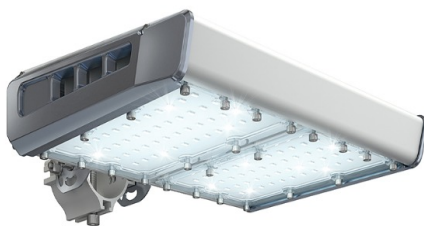

## Светильник светодиодный TL-STREET 100 740 LC F3 SW R31

Артикул: УТ000021044

Мощность, Вт: 102.8

Световой поток, Лм 16022

Световая эффективность, Лм/Вт: 155.9

Индекс цветопередачи CRI: 70

Цветовая температура, К: 4000

Кривая силы света (КСС): SW (Широкая боковая)

Гарантия, мес: 60

### Светотехнические характеристики

Мощность, Вт:	102.8
Световой поток светодиодного модуля, ЛМ	17885
Световой поток, Лм	16022
Световая эффективность, Лм/Вт:	155.9
Количество светодиодов, шт:	192
Кривая силы света (КСС):	SW (Широкая боковая)
Цветовая температура, К:	4000
Индекс цветопередачи CRI:	70
Ресурс светодиодов, ч:	100000