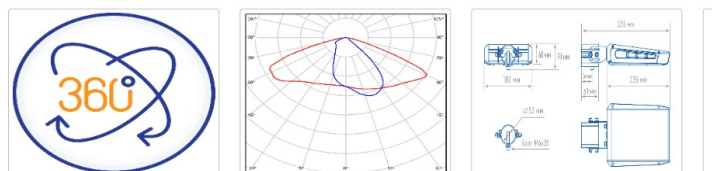

### Светотехнические характеристики

Мощность, Вт:	34.7
Световой поток светодиодного модуля, ЛМ	4295
Световой поток, Лм	3823
Световая эффективность, Лм/Вт:	110.2
Количество светодиодов, шт:	28
Кривая силы света (КСС):	W (145°x60°) широкая боковая
Цветовая температура, К:	4000
Индекс цветопередачи CRI:	70
Коэффициент пульсаций светового потока, %:	≤ 1%
Ресурс светодиодов, ч:	100000

### Массогабаритные характеристики

Габариты светильника ДхШхВ, мм:	235x180x60
Габариты светильника с креплением ДхШхВ, мм:	326x180x70
Масса нетто, кг:	1.72
Светильников в коробе, шт:	1
Объем коробки, м3:	0.006
Масса брутто, кг:	1.84
Габариты коробки ДхШхВ, мм	350x195x90