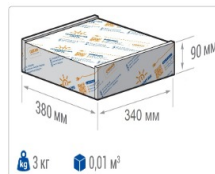

Кривая силы света (КСС): D (120°) косинусная

Гарантия: 60

ХАРАКТЕРИСТИКИ

Светотехнические характеристики

Мощность, Вт:	78
Световой поток светодиодного модуля, ЛМ	12194
Световой поток, Лм	10575
Световая эффективность, Лм/Вт:	135.6
Количество светодиодов, шт:	144
Кривая силы света (КСС):	D (120°) косинусная
Цветовая температура, К:	4000
Индекс цветопередачи CRI:	70
Коэффициент пульсаций светового потока, %:	<1
Ресурс светодиодов, ч:	100000

ОБЛАСТЬ ПРИМЕНЕНИЯ

Эксплуатационные характеристики

Материал корпуса:	Анодированный алюминий
Материал рассеивателя:	Оптический поликарбонат
Защитная оптическая часть	Нет
Способ крепления светильника:	Консольное крепление Ø30mm - Ø52mm
Степень защиты светильника, IP :	67
Температура эксплуатации, °C:	от -40° до +45°
Вид климатического исполнения:	УХЛ1
Гарантия:	60

Массогабаритные характеристики

Габариты светильника ДхШхВ, мм:	235x322x60
Габариты светильника с креплением ДхШхВ, мм:	310x322x70
Масса нетто, кг:	2.8
Светильников в коробке, шт:	1
Объем коробки, м3:	0.012
Масса брутто, кг:	3