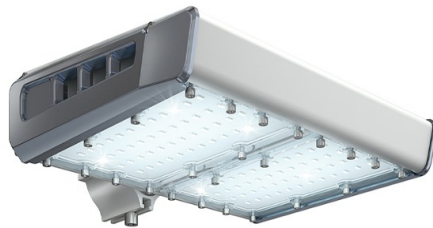

Уличный светильник TL-STREET 80 740 LC F1 D R31

Артикул: УТ000020624

Мощность, Вт: 78

Световой поток, Лм 10575

Световая эффективность, Лм/Вт: 135.6

Индекс цветопередачи CRI: 70

Цветовая температура, К: 4000

Кривая силы света (КСС): D (120°) косинусная

Гарантия: 60

ХАРАКТЕРИСТИКИ

Светотехнические характеристики

Мощность, Вт:	78
Световой поток светодиодного модуля, ЛМ	12194
Световой поток, Лм	10575
Световая эффективность, Лм/Вт:	135.6
Количество светодиодов, шт:	144
Кривая силы света (КСС):	D (120°) косинусная
Цветовая температура, К:	4000
Индекс цветопередачи CRI:	70
Коэффициент пульсаций светового потока, %:	<1
Ресурс светодиодов, ч:	100000

ОБЛАСТЬ ПРИМЕНЕНИЯ

Эксплуатационные характеристики

Материал корпуса:	Анодированный алюминий
Материал рассеивателя:	Оптический поликарбонат
Защитная оптическая часть	Нет
Способ крепления светильника:	Консольное крепление Ø30mm - Ø52mm
Степень защиты светильника, IP :	67
Температура эксплуатации, °C:	от -40° до +45°
Вид климатического исполнения:	УХЛ1
Гарантия:	60