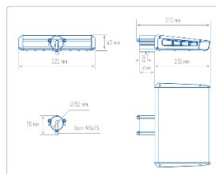

ХАРАКТЕРИСТИКИ

Светотехнические характеристики

Мощность, Вт:	78
Световой поток светодиодного модуля, ЛМ	12194
Световой поток, Лм	10575
Световая эффективность, Лм/Вт:	135.6
Количество светодиодов, шт:	144
Кривая силы света (КСС):	D (120°) косинусная
Цветовая температура, К:	4000
Индекс цветопередачи CRI:	70
Коэффициент пульсаций светового потока, %:	<1
Ресурс светодиодов, ч:	100000

СКАЧАТЬ

Паспорт светильника

Сертификат соответствия

Сертификат

Электрические характеристики

Время включения светильника, с:	1.5
Диммирование:	Нет
Напряжение питания, В:	176 - 264В AC
Частота, Гц:	47 ~ 63 Гц
Коэффициент мощности ИП, cosφ:	≥ 0,95
Грозозащита:	Да
Термозащита:	Есть
Защита от 380, В:	Да
Защита от холостого хода:	Восстанавливается
Стойкость к микросекундным импульсам большой энергии:	4 кВ (L-N), 6 кВ (L-PE, N-PE)
Коэффициент пульсаций светового потока, %:	<1
Гальваническая изоляция:	Да
Пробивное напряжение, кВ AC:	> 1,5 кВ AC
Сопротивление изоляции, МОм:	вход-выход > 200 МОм; вход-земля > 200 МОм; выход-земля > 200 МОм
Класс защиты от поражения электрическим током:	1