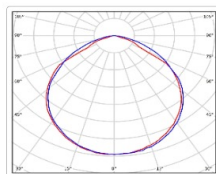

Кривая силы света (КСС): D (120°) косинусная

Гарантия: 60

ХАРАКТЕРИСТИКИ

Светотехнические характеристики

Мощность, Вт:	78
Световой поток светодиодного модуля, ЛМ	12194
Световой поток, Лм	10575
Световая эффективность, Лм/Вт:	135.6
Количество светодиодов, шт:	144
Кривая силы света (КСС):	D (120°) косинусная
Цветовая температура, К:	4000
Индекс цветопередачи CRI:	70
Коэффициент пульсаций светового потока, %:	<1
Ресурс светодиодов, ч:	100000