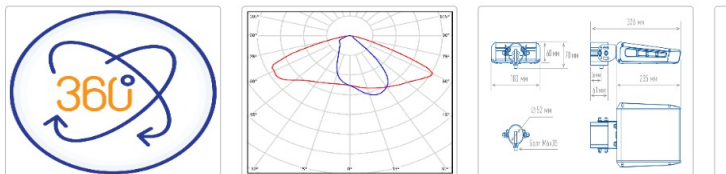

Кривая силы света (КСС): W (145°x60°) широкая боковая

Гарантия, мес: 60

ХАРАКТЕРИСТИКИ

Светотехнические характеристики

Мощность, Вт:	34.5
Световой поток светодиодного модуля, ЛМ	6658
Световой поток, Лм	6166
Световая эффективность, Лм/Вт:	178.7
Количество светодиодов, шт.	96
Кривая силы света (КСС):	W (145°x60°) широкая боковая
Цветовая температура, К:	4000
Индекс цветопередачи CRI:	72
Ресурс светодиодов, ч:	100000

Эксплуатационные характеристики

Материал корпуса:	Анодированный алюминий
Материал рассеивателя:	Оптический поликарбонат
Способ крепления светильника:	Кронштейн консоль Ø30mm - Ø52mm регулируемый +65° / -65°
Степень защиты светильника, IP :	66/67
Степень защиты оболочки (корпус):	IK10
Степень защиты оболочки (стекло):	IK10
Температура эксплуатации, °С:	от -40° до +45°
Вид климатического исполнения:	УХЛ1
Гарантия, мес:	60