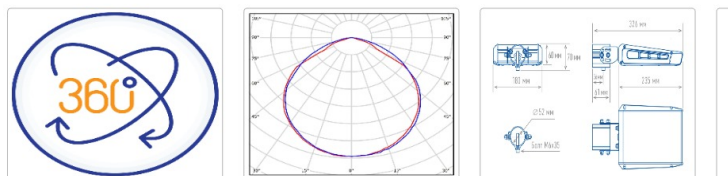

Кривая силы света (КСС): D (120°) косинусная

Гарантия, мес: 60

ХАРАКТЕРИСТИКИ

Светотехнические характеристики

Мощность, Вт:	43.5
Световой поток светодиодного модуля, ЛМ	8029
Световой поток, Лм	7306
Световая эффективность, Лм/Вт:	152.7
Количество светодиодов, шт:	80
Кривая силы света (КСС):	D (120°) косинусная
Цветовая температура, К:	4000
Индекс цветопередачи CRI:	72
Ресурс светодиодов, ч:	100000

Эксплуатационные характеристики

Материал корпуса:	Анодированный алюминий
Материал рассеивателя:	Оптический поликарбонат
Способ крепления светильника:	Кронштейн консоль Ø30mm - Ø52mm регулируемый +65° / -65°
Степень защиты светильника, IP :	66/67
Степень защиты оболочки (корпус):	IK10
Степень защиты оболочки (стекло):	IK10
Температура эксплуатации, °С:	от -40° до +45°
Вид климатического исполнения:	УХЛ1
Гарантия, мес:	60

Массогабаритные характеристики

Габариты светильника ДхШхВ, мм:	235x180x60
Габариты светильника с креплением ДхШхВ, мм:	326x180x70
Масса нетто, кг:	1.72
Светильников в коробке, шт:	1
Объем коробки, м3:	0.006
Масса брутто, кг:	1.84
Габариты коробки ДхШхВ, мм:	350x195x90