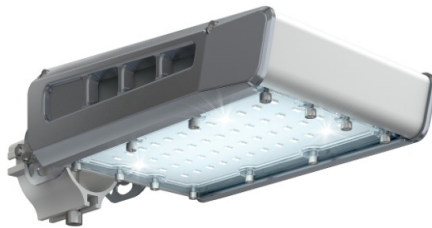

Светильник светодиодный TL-STREET 55 4K LC F3 D IE

Артикул: УТ000010942

Мощность, Вт: 51.8

Световой поток, Лм 8758

Световая эффективность, Лм/Вт: 153.7

Индекс цветопередачи CRI: 72

Цветовая температура, К: 4000

Кривая силы света (КСС): D (120°) косинусная

Гарантия, мес: 60

ХАРАКТЕРИСТИКИ

Светотехнические характеристики

Мощность, Вт:	51.8
Световой поток светодиодного модуля, ЛМ	9624
Световой поток, Лм	8758
Световая эффективность, Лм/Вт:	153.7
Количество светодиодов, шт:	96
Кривая силы света (КСС):	D (120°) косинусная
Цветовая температура, К:	4000
Индекс цветопередачи CRI:	72
Ресурс светодиодов, ч:	100000

Эксплуатационные характеристики

Материал корпуса:	Анодированный алюминий
Материал рассеивателя:	Оптический поликарбонат
Способ крепления светильника:	Кронштейн консоль Ø30mm - Ø52mm регулируемый +65° / -65°
Степень защиты светильника, IP :	66/67
Степень защиты оболочки (корпус):	IK10
Степень защиты оболочки (стекло):	IK10
Температура эксплуатации, °С:	от -40° до +45°
Вид климатического исполнения:	УХЛ1
Гарантия, мес:	60