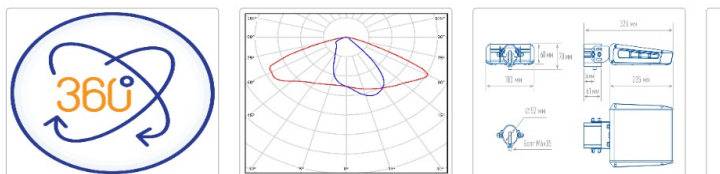

## Светильник светодиодный TL-STREET 55 4K LC F3 W IE

Артикул: УТ000010943

всегда, дизайн: 51.8

Световой поток, Лм 8912

Световая эффективность, Лм/Вт: 156.4

Индекс цветопередачи CRI: 72

Цветовая температура, К: 4000

Кривая света (КСС): W (145°x60°) широкая боковая босс, мес: 60

#### Светотехнические характеристики

всегда, дизайн:	51.8
Световой поток светодиодного модуля, Лм	9624
Световой поток, Лм	8912
Световая эффективность, Лм/Вт:	156.4
Количество светодиодов, шт.	96
Кривая света (КСС):	W (145°x60°) широкая боковая
Цветовая температура, К:	4000
Индекс цветопередачи CRI:	72
Ресурс светодиодов, ч:	100000