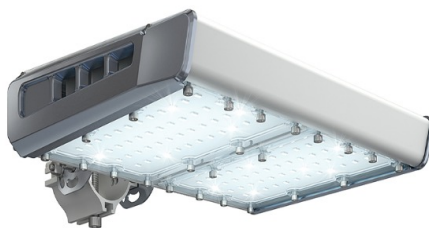

Светильник светодиодный TL-STREET 80 4K LC F3 D IE

Артикул: УТ000010946

Мощность, Вт: 79

Световой поток, Лм 13391

Световая эффективность, Лм/Вт: 169.5

Индекс цветопередачи CRI: 72

Цветовая температура, К: 4000

Кривая силы света (КСС): D (120°) косинусная

Гарантия, мес: 60