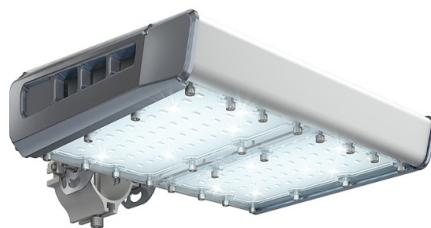

Светильник светодиодный TL-STREET 80 5K LC F3 D IE

Артикул: УТ000010948

Мощность, Вт: 78.6

Световой поток, Лм 13180

Световая эффективность, Лм/Вт: 167.7

Индекс цветопередачи CRI: 72

Цветовая температура, К: 5000

Кривая силы света (КСС): D (120°) косинусная

Гарантия, мес: 60