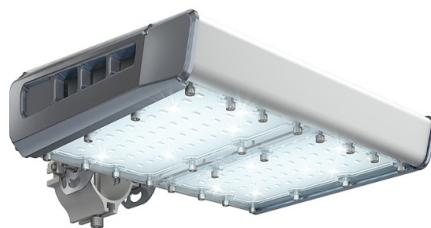

Светильник светодиодный TL-STREET 100 4K LC F3 D IE

Артикул: УТ000010950

Мощность, Вт: 102.8

Световой поток, Лм 17301

Световая эффективность, Лм/Вт: 168.3

Индекс цветопередачи CRI: 72

Цветовая температура, К: 4000

Кривая силы света (КСС): D (120°) косинусная

Гарантия, мес: 60

ХАРАКТЕРИСТИКИ

Светотехнические характеристики

Мощность, Вт:	102.8
Световой поток светодиодного модуля, Лм	19012
Световой поток, Лм	17301
Световая эффективность, Лм/Вт:	168.3
Количество светодиодов, шт:	192
Кривая силы света (КСС):	D (120°) косинусная
Цветовая температура, К:	4000
Индекс цветопередачи CRI:	72
Ресурс светодиодов, ч:	100000

Эксплуатационные характеристики

Материал корпуса:	Анодированный алюминий
Материал рассеивателя:	Оптический поликарбонат
Способ крепления светильника:	Кронштейн консоль Ø30mm - Ø52mm регулируемый +65° / -65°
Степень защиты светильника, IP:	66/67
Степень защиты оболочки (корпус):	IK10
Степень защиты оболочки (стекло):	IK10
Температура эксплуатации, °C:	от -40° до +45°
Вид климатического исполнения:	УХЛ1
Гарантия, мес:	60