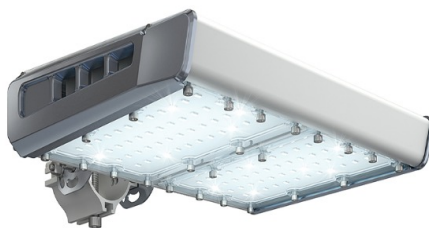

Светильник светодиодный TL-STREET 100 5K LC F3 D IE

Артикул: УТ000010952

Мощность, Вт: 102.3

Световой поток, Лм 17281

Световая эффективность, Лм/Вт: 168.9

Индекс цветопередачи CRI: 72

Цветовая температура, К: 5000

Кривая силы света (КСС): D (120°) косинусная

Гарантия, мес: 60

ХАРАКТЕРИСТИКИ

Светотехнические характеристики

Мощность, Вт:	102.3
Световой поток светодиодного модуля, ЛМ	19864
Световой поток, Лм	17281
Световая эффективность, Лм/Вт:	168.9
Количество светодиодов, шт:	192
Кривая силы света (КСС):	D (120°) косинусная
Цветовая температура, К:	5000
Индекс цветопередачи CRI:	72
Ресурс светодиодов, ч:	100000

Эксплуатационные характеристики

Материал корпуса:	Анодированный алюминий
Материал рассеивателя:	Оптический поликарбонат
Способ крепления светильника:	Кронштейн консоль Ø30mm - Ø52mm регулируемый +65° / -65°
Степень защиты светильника, IP :	66/67
Степень защиты оболочки (корпус):	IK10
Степень защиты оболочки (стекло):	IK10
Температура эксплуатации, °С:	от -40° до +45°
Вид климатического исполнения:	УХЛ1
Гарантия, мес:	60