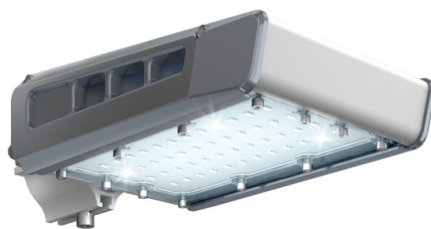

Светильник светодиодный TL-STREET 35 4K LC F1 D IE

Артикул: УТ000011538

Мощность, Вт: 34.5

Световой поток, Лм 6036

Световая эффективность, Лм/Вт: 159

Индекс цветопередачи CRI: 72

Цветовая температура, К: 4000

Кривая силы света (КСС): D (120°) косинусная

Гарантия, мес: 60

ХАРАКТЕРИСТИКИ

Светотехнические характеристики

Мощность, Вт:	34.5
Световой поток светодиодного модуля, ЛМ	6964
Световой поток, Лм	6036
Световая эффективность, Лм/Вт:	159
Количество светодиодов, шт.	96
Кривая силы света (КСС):	D (120°) косинусная
Цветовая температура, К:	4000
Индекс цветопередачи CRI:	72
Ресурс светодиодов, ч:	100000

Эксплуатационные характеристики

Материал корпуса:	Анодированный алюминий
Материал рассеивателя:	Оптический поликарбонат
Способ крепления светильника:	Консольное крепление Ø30mm - Ø52mm
Степень защиты светильника, IP :	66/67
Степень защиты оболочки (корпус):	IK10
Степень защиты оболочки (стекло):	IK10
Температура эксплуатации, °С:	от -40° до +45°
Вид климатического исполнения:	УХЛ1
Гарантия, мес:	60