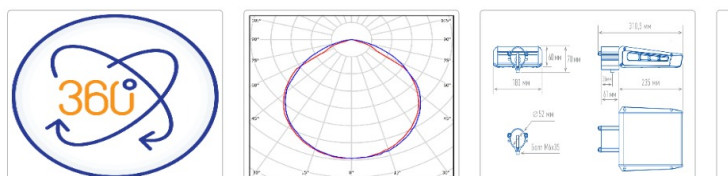

Кривая силы света (КСС): D (120°) косинусная

Гарантия, мес: 60

ХАРАКТЕРИСТИКИ

Светотехнические характеристики

Мощность, Вт:	34.5
Световой поток светодиодного модуля, ЛМ	6964
Световой поток, Лм	6036
Световая эффективность, Лм/Вт:	159
Количество светодиодов, шт.	96
Кривая силы света (КСС):	D (120°) косинусная
Цветовая температура, К:	4000
Индекс цветопередачи CRI:	72
Ресурс светодиодов, ч:	100000

Эксплуатационные характеристики

Материал корпуса:	Анодированный алюминий
Материал рассеивателя:	Оптический поликарбонат
Способ крепления светильника:	Консольное крепление Ø30mm - Ø52mm
Степень защиты светильника, IP :	66/67
Степень защиты оболочки (корпус):	IK10
Степень защиты оболочки (стекло):	IK10
Температура эксплуатации, °С:	от -40° до +45°
Вид климатического исполнения:	УХЛ1
Гарантия, мес:	60

Массогабаритные характеристики

Габариты светильника ДхШхВ, мм:	235x180x60
Габариты светильника с креплением ДхШхВ, мм:	311x180x70
Масса нетто, кг:	1.72
Светильников в коробке, шт:	1
Объем коробки, м3:	0.006
Масса брутто, кг:	1.84
Габариты коробки ДхШхВ, мм:	350x195x90