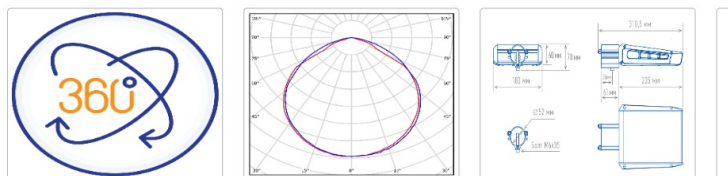

Кривая силы света (КСС): D (120°) косинусная

Гарантия, мес: 60

ХАРАКТЕРИСТИКИ

Светотехнические характеристики

Мощность, Вт:	34.5
Световой поток светодиодного модуля, ЛМ	6964
Световой поток, Лм	6036
Световая эффективность, Лм/Вт:	159
Количество светодиодов, шт.	96
Кривая силы света (КСС):	D (120°) косинусная
Цветовая температура, К:	5000
Индекс цветопередачи CRI:	72
Ресурс светодиодов, ч:	100000

Эксплуатационные характеристики

Материал корпуса:	Анодированный алюминий
Материал рассеивателя:	Оптический поликарбонат
Способ крепления светильника:	Консольное крепление Ø30mm - Ø52mm
Степень защиты светильника, IP :	66/67
Степень защиты оболочки (корпус):	IK10
Степень защиты оболочки (стекло):	IK10
Температура эксплуатации, °С:	от -40° до +45°
Вид климатического исполнения:	УХЛ1
Гарантия, мес:	60

Массогабаритные характеристики

Габариты светильника ДхШхВ, мм:	235x180x60
Габариты светильника с креплением ДхШхВ, мм:	311x180x70
Масса нетто, кг:	1.72
Светильников в коробке, шт:	1
Объем коробки, м3:	0.006
Масса брутто, кг:	1.84
Габариты коробки ДхШхВ, мм:	350x195x90