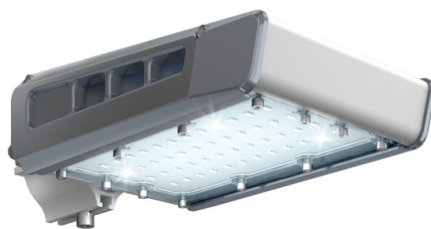

Светильник светодиодный TL-STREET 35 5K LC F1 D IE

Артикул: УТ000011541

Мощность, Вт: 34.5

Световой поток, Лм 6036

Световая эффективность, Лм/Вт: 159

Индекс цветопередачи CRI: 72

Цветовая температура, К: 5000

Кривая силы света (КСС): D (120°) косинусная

Гарантия, мес: 60

ХАРАКТЕРИСТИКИ

Светотехнические характеристики

Мощность, Вт:	34.5
Световой поток светодиодного модуля, ЛМ	6964
Световой поток, Лм	6036
Световая эффективность, Лм/Вт:	159
Количество светодиодов, шт.	96
Кривая силы света (КСС):	D (120°) косинусная
Цветовая температура, К:	5000
Индекс цветопередачи CRI:	72
Ресурс светодиодов, ч:	100000

Эксплуатационные характеристики

Материал корпуса:	Анодированный алюминий
Материал рассеивателя:	Оптический поликарбонат
Способ крепления светильника:	Консольное крепление Ø30mm - Ø52mm
Степень защиты светильника, IP :	66/67
Степень защиты оболочки (корпус):	IK10
Степень защиты оболочки (стекло):	IK10
Температура эксплуатации, °С:	от -40° до +45°
Вид климатического исполнения:	УХЛ1
Гарантия, мес:	60