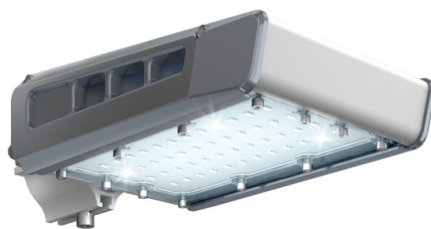

Светильник светодиодный TL-STREET 45 4K LC F1 D IE

Артикул: УТ000011542

Мощность, Вт: 44.7

Световой поток, Лм 7458

Световая эффективность, Лм/Вт: 151.7

Индекс цветопередачи CRI: 72

Цветовая температура, К: 4000

Кривая силы света (КСС): D (120°) косинусная

Гарантия, мес: 60

ХАРАКТЕРИСТИКИ

Светотехнические характеристики

Мощность, Вт:	44.7
Световой поток светодиодного модуля, ЛМ	8624
Световой поток, Лм	7458
Световая эффективность, Лм/Вт:	151.7
Количество светодиодов, шт:	80
Кривая силы света (КСС):	D (120°) косинусная
Цветовая температура, К:	4000
Индекс цветопередачи CRI:	72
Ресурс светодиодов, ч:	100000

Эксплуатационные характеристики

Материал корпуса:	Анодированный алюминий
Материал рассеивателя:	Оптический поликарбонат
Способ крепления светильника:	Консольное крепление Ø30mm - Ø52mm
Степень защиты светильника, IP :	66/67
Степень защиты оболочки (корпус):	IK10
Степень защиты оболочки (стекло):	IK10
Температура эксплуатации, °С:	от -40° до +45°
Вид климатического исполнения:	УХЛ1
Гарантия, мес:	60