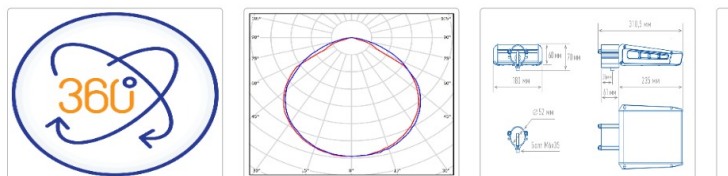

Кривая силы света (КСС): D (120°) косинусная

Гарантия, мес: 60

ХАРАКТЕРИСТИКИ

Светотехнические характеристики

Мощность, Вт:	44.7
Световой поток светодиодного модуля, ЛМ	8624
Световой поток, Лм	7458
Световая эффективность, Лм/Вт:	151.7
Количество светодиодов, шт:	80
Кривая силы света (КСС):	D (120°) косинусная
Цветовая температура, К:	5000
Индекс цветопередачи CRI:	72
Ресурс светодиодов, ч:	100000

Эксплуатационные характеристики

Материал корпуса:	Анодированный алюминий
Материал рассеивателя:	Оптический поликарбонат
Способ крепления светильника:	Консольное крепление Ø30mm - Ø52mm
Степень защиты светильника, IP :	66/67
Степень защиты оболочки (корпус):	IK10
Степень защиты оболочки (стекло):	IK10
Температура эксплуатации, °С:	от -40° до +45°
Вид климатического исполнения:	УХЛ1
Гарантия, мес:	60

Массогабаритные характеристики

Габариты светильника ДхШхВ, мм:	235x180x60
Габариты светильника с креплением ДхШхВ, мм:	311x180x70
Масса нетто, кг:	1.72
Светильников в коробке, шт:	1
Объем коробки, м3:	0.006
Масса брутто, кг:	1.84
Габариты коробки ДхШхВ, мм:	350x195x90