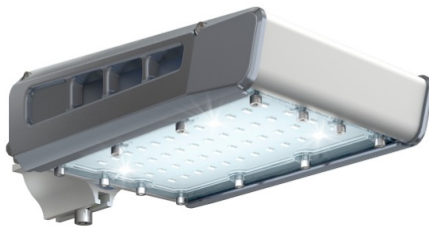

Светильник светодиодный TL-STREET 45 5K LC F1 D IE

Артикул: УТ000011544

Мощность, Вт: 44.7

Световой поток, Лм 7458

Световая эффективность, Лм/Вт: 151.7

Индекс цветопередачи CRI: 72

Цветовая температура, К: 5000

Кривая силы света (КСС): D (120°) косинусная

Гарантия, мес: 60

ХАРАКТЕРИСТИКИ

Светотехнические характеристики

Мощность, Вт:	44.7
Световой поток светодиодного модуля, ЛМ	8624
Световой поток, Лм	7458
Световая эффективность, Лм/Вт:	151.7
Количество светодиодов, шт:	80
Кривая силы света (КСС):	D (120°) косинусная
Цветовая температура, К:	5000
Индекс цветопередачи CRI:	72
Ресурс светодиодов, ч:	100000

Эксплуатационные характеристики

Материал корпуса:	Анодированный алюминий
Материал рассеивателя:	Оптический поликарбонат
Способ крепления светильника:	Консольное крепление Ø30mm - Ø52mm
Степень защиты светильника, IP :	66/67
Степень защиты оболочки (корпус):	IK10
Степень защиты оболочки (стекло):	IK10
Температура эксплуатации, °С:	от -40° до +45°
Вид климатического исполнения:	УХЛ1
Гарантия, мес:	60