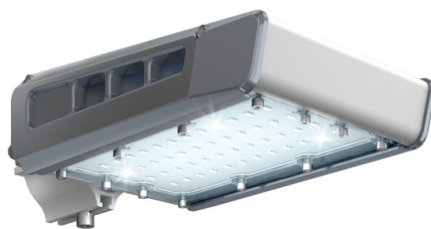

Светильник светодиодный TL-STREET 55 4K LC F1 D IE

Артикул: УТ000011546

Мощность, Вт: 51.8

Световой поток, Лм 8818

Световая эффективность, Лм/Вт: 154.7

Индекс цветопередачи CRI: 72

Цветовая температура, К: 4000

Кривая силы света (КСС): D (120°) косинусная

Гарантия, мес: 60

ХАРАКТЕРИСТИКИ

Светотехнические характеристики

Мощность, Вт:	51.8
Световой поток светодиодного модуля, ЛМ	10251
Световой поток, Лм	8818
Световая эффективность, Лм/Вт:	154.7
Количество светодиодов, шт.	96
Кривая силы света (КСС):	D (120°) косинусная
Цветовая температура, К:	4000
Индекс цветопередачи CRI:	72
Ресурс светодиодов, ч:	100000

Эксплуатационные характеристики

Материал корпуса:	Анодированный алюминий
Материал рассеивателя:	Оптический поликарбонат
Способ крепления светильника:	Консольное крепление Ø30mm - Ø52mm
Степень защиты светильника, IP :	66/67
Степень защиты оболочки (корпус):	IK10
Степень защиты оболочки (стекло):	IK10
Температура эксплуатации, °С:	от -40° до +45°
Вид климатического исполнения:	УХЛ1
Гарантия, мес:	60