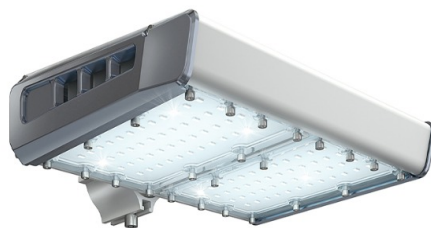

Светильник светодиодный TL-STREET 80 4K LC F1 D IE

Артикул: УТ000011547

Мощность, Вт: 78.6

Световой поток, Лм 13180

Световая эффективность, Лм/Вт: 167.7

Индекс цветопередачи CRI: 72

Цветовая температура, К: 4000

Кривая силы света (КСС): D (120°) косинусная

Гарантия, мес: 60

ХАРАКТЕРИСТИКИ

Светотехнические характеристики

Мощность, Вт:	78.6
Световой поток светодиодного модуля, Лм	15668
Световой поток, Лм	13180
Световая эффективность, Лм/Вт:	167.7
Количество светодиодов, шт:	144
Кривая силы света (КСС):	D (120°) косинусная
Цветовая температура, К:	4000
Индекс цветопередачи CRI:	72
Ресурс светодиодов, ч:	100000

ОБЛАСТЬ ПРИМЕНЕНИЯ

Эксплуатационные характеристики

Материал корпуса:	Анодированный алюминий
Материал рассеивателя:	Оптический поликарбонат
Способ крепления светильника:	Консольное крепление Ø30mm - Ø52mm
Степень защиты светильника, IP :	66/67
Степень защиты оболочки (корпус):	IK10
Степень защиты оболочки (стекло):	IK10
Температура эксплуатации, °С:	от -40° до +45°
Вид климатического исполнения:	УХЛ1
Гарантия, мес:	60