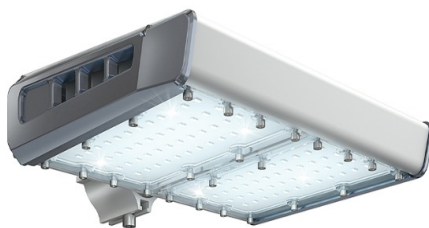

Светильник светодиодный TL-STREET 80 5K LC F1 D IE

Артикул: УТ000011549

Мощность, Вт: 78.6

Световой поток, Лм 13180

Световая эффективность, Лм/Вт: 167.7

Индекс цветопередачи CRI: 72

Цветовая температура, К: 5000

Кривая силы света (КСС): D (120°) косинусная

Гарантия, мес: 60

ХАРАКТЕРИСТИКИ

Светотехнические характеристики

Мощность, Вт:	78.6
Световой поток светодиодного модуля, Лм	15668
Световой поток, Лм	13180
Световая эффективность, Лм/Вт:	167.7
Количество светодиодов, шт:	144
Кривая силы света (КСС):	D (120°) косинусная
Цветовая температура, К:	5000
Индекс цветопередачи CRI:	72
Ресурс светодиодов, ч:	100000

Эксплуатационные характеристики

Материал корпуса:	Анодированный алюминий
Материал рассеивателя:	Оптический поликарбонат
Способ крепления светильника:	Консольное крепление Ø30mm - Ø52mm
Степень защиты светильника, IP :	66/67
Степень защиты оболочки (корпус):	IK10
Степень защиты оболочки (стекло):	IK10
Температура эксплуатации, °C:	от -40° до +45°
Вид климатического исполнения:	УХЛ1
Гарантия, мес:	60