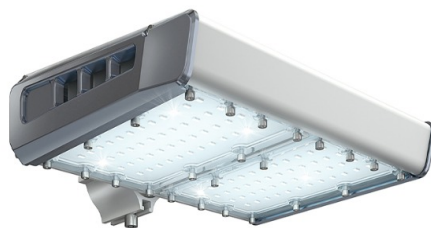

Светильник светодиодный TL-STREET 100 5K LC F1 D IE

Артикул: УТ000011553

Мощность, Вт: 102.3

Световой поток, Лм 17281

Световая эффективность, Лм/Вт: 168.9

Индекс цветопередачи CRI: 72

Цветовая температура, К: 5000

Кривая силы света (КСС): D (120°) косинусная

Гарантия, мес: 60

ХАРАКТЕРИСТИКИ

Светотехнические характеристики

Мощность, Вт:	102.3
Световой поток светодиодного модуля, Лм	19864
Световой поток, Лм	17281
Световая эффективность, Лм/Вт:	168.9
Количество светодиодов, шт:	192
Кривая силы света (КСС):	D (120°) косинусная
Цветовая температура, К:	5000
Индекс цветопередачи CRI:	72
Ресурс светодиодов, ч:	100000

Эксплуатационные характеристики

Материал корпуса:	Анодированный алюминий
Материал рассеивателя:	Оптический поликарбонат
Способ крепления светильника:	Консольное крепление Ø30mm - Ø52mm
Степень защиты светильника, IP :	66/67
Степень защиты оболочки (корпус):	IK10
Степень защиты оболочки (стекло):	IK10
Температура эксплуатации, °С:	от -40° до +45°
Вид климатического исполнения:	УХЛ1
Гарантия, мес:	60