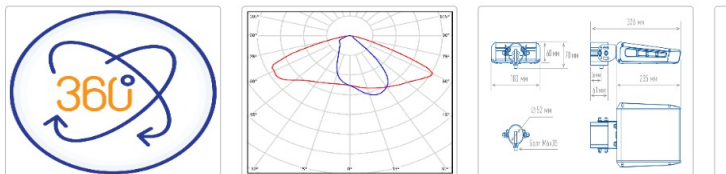

Кривая силы света (КСС): W (145°x60°) широкая боковая

Гарантия, мес: 60

#### Светотехнические характеристики

Мощность, Вт:	26.5
Световой поток светодиодного модуля, ЛМ	5049
Световой поток, Лм	4676
Световая эффективность, Лм/Вт:	176.5
Количество светодиодов, шт:	72
Кривая силы света (КСС):	W (145°x60°) широкая боковая
Цветовая температура, К:	4000
Индекс цветопередачи CRI:	72
Ресурс светодиодов, ч:	100000