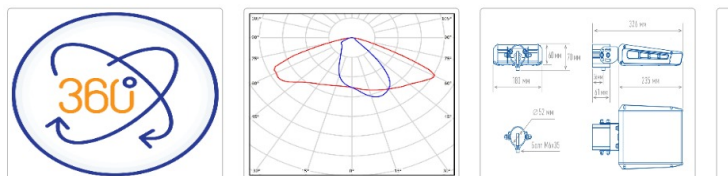

Кривая силы света (КСС): W (145°x60°) широкая боковая

Гарантия, мес: 60

ХАРАКТЕРИСТИКИ

Светотехнические характеристики

Мощность, Вт:	26.5
Световой поток светодиодного модуля, ЛМ	5223
Световой поток, Лм	4675
Световая эффективность, Лм/Вт:	176.4
Количество светодиодов, шт:	72
Кривая силы света (КСС):	W (145°x60°) широкая боковая
Цветовая температура, К:	5000
Индекс цветопередачи CRI:	72
Ресурс светодиодов, ч:	100000

Эксплуатационные характеристики

Материал корпуса:	Анодированный алюминий
Материал рассеивателя:	Оптический поликарбонат
Способ крепления светильника:	Кронштейн консоль Ø30mm - Ø52mm регулируемый +65° / -65°
Степень защиты светильника, IP :	66/67
Степень защиты оболочки (корпус):	IK10
Степень защиты оболочки (стекло):	IK10
Температура эксплуатации, °С:	от -40° до +45°
Вид климатического исполнения:	УХЛ1
Гарантия, мес:	60

Массогабаритные характеристики

Габариты светильника ДхШхВ, мм:	235x180x60
Габариты светильника с креплением ДхШхВ, мм:	326x180x70
Масса нетто, кг:	1.72
Светильников в коробке, шт:	1
Объем коробки, м3:	0.006
Масса брутто, кг:	1.84
Габариты коробки ДхШхВ, мм:	350x195x90