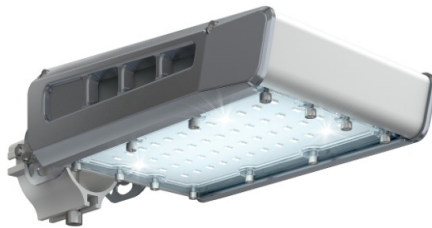

## Светильник светодиодный TL-STREET 25 5K LC F3 D IE

Артикул: УТ000011844

Мощность, Вт: 26.5

Световой поток, Лм 4544

Световая эффективность, Лм/Вт: 171.5

Индекс цветопередачи CRI: 72

Цветовая температура, К: 5000

Кривая силы света (КСС): D (120°) косинусная

Гарантия, мес: 60

#### Эксплуатационные характеристики

Материал корпуса:	Анодированный алюминий
Материал рассеивателя:	Оптический поликарбонат
Способ крепления светильника:	Кронштейн консоль Ø30mm - Ø52mm регулируемый +65° / -65°
Степень защиты светильника, IP :	66/67
Степень защиты оболочки (корпус):	IK10
Степень защиты оболочки (стекло):	IK10
Температура эксплуатации, °С:	от -40° до +45°
Вид климатического исполнения:	УХЛ1
Гарантия, мес:	60