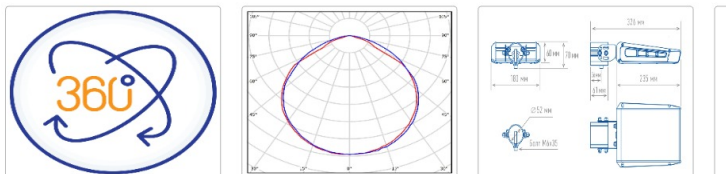

Кривая силы света (КСС): D (120°) косинусная

Гарантия, мес: 60

#### Светотехнические характеристики

Мощность, Вт:	26.5
Световой поток светодиодного модуля, ЛМ	5223
Световой поток, Лм	4544
Световая эффективность, Лм/Вт:	171.5
Количество светодиодов, шт:	72
Кривая силы света (КСС):	D (120°) косинусная
Цветовая температура, К:	5000
Индекс цветопередачи CRI:	72
Ресурс светодиодов, ч:	100000