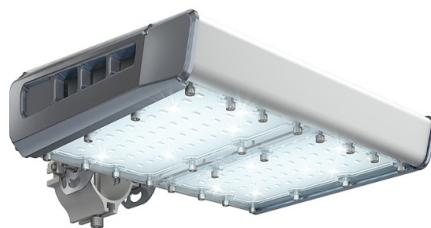

Светильник светодиодный TL-STREET 90 5K LC F3 D IE

Артикул: УТ000011850

Мощность, Вт: 85.4

Световой поток, Лм 14416

Световая эффективность, Лм/Вт: 168.8

Индекс цветопередачи CRI: 72

Цветовая температура, К: 5000

Кривая силы света (КСС): D (120°) косинусная

Гарантия, мес: 60

ХАРАКТЕРИСТИКИ

Светотехнические характеристики

Мощность, Вт:	85.4
Световой поток светодиодного модуля, Лм	16569
Световой поток, Лм	14416
Световая эффективность, Лм/Вт:	168.8
Количество светодиодов, шт:	160
Кривая силы света (КСС):	D (120°) косинусная
Цветовая температура, К:	5000
Индекс цветопередачи CRI:	72
Ресурс светодиодов, ч:	100000

Эксплуатационные характеристики

Материал корпуса:	Анодированный алюминий
Материал рассеивателя:	Оптический поликарбонат
Способ крепления светильника:	Кронштейн консоль Ø30mm - Ø52mm регулируемый +65° / -65°
Степень защиты светильника, IP:	66/67
Степень защиты оболочки (корпус):	IK10
Степень защиты оболочки (стекло):	IK10
Температура эксплуатации, °C:	от -40° до +45°
Вид климатического исполнения:	УХЛ1
Гарантия, мес:	60