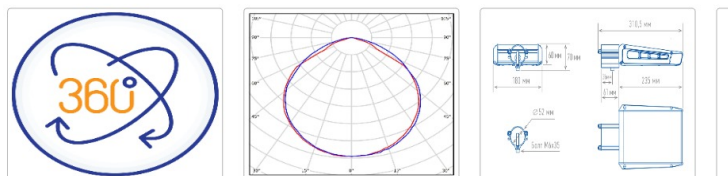

ХАРАКТЕРИСТИКИ

Светотехнические характеристики

Мощность, Вт:	26.5
Световой поток светодиодного модуля, ЛМ	5223
Световой поток, Лм	4544
Световая эффективность, Лм/Вт:	171.5
Количество светодиодов, шт:	72
Кривая силы света (КСС):	D (120°) косинусная
Цветовая температура, К:	4000
Индекс цветопередачи CRI:	72
Ресурс светодиодов, ч:	100000