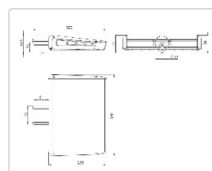

ХАРАКТЕРИСТИКИ

Светотехнические характеристики

всегда, дизайн:	85.4
Световой поток светодиодного модуля, ЛМ	16569
Световой поток, Лм	14416
Световая эффективность, Лм/Вт:	168.8
Количество светодиодов, шт:	160
Кривая света (КСС):	D (120°) косинусная
Цветовая температура, К:	5000
Индекс цветопередачи CRI:	72
Ресурс светодиодов, ч:	100000