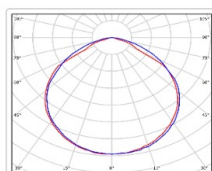

Кривая света (КСС): D (120°) косинусная

босс, мес: 60

ХАРАКТЕРИСТИКИ

Светотехнические характеристики

всегда, дизайн:	85.4
Световой поток светодиодного модуля, ЛМ	16569
Световой поток, Лм	14416
Световая эффективность, Лм/Вт:	168.8
Количество светодиодов, шт:	160
Кривая света (КСС):	D (120°) косинусная
Цветовая температура, К:	5000
Индекс цветопередачи CRI:	72
Ресурс светодиодов, ч:	100000