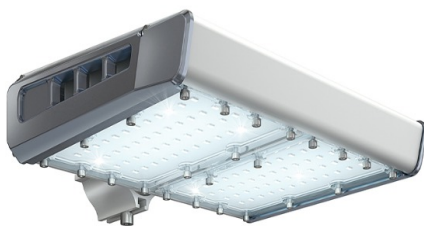

Светильник светодиодный TL-STREET 90 5K LC F1 D IE

Артикул: УТ000014439

всегда, дизайн: 85.4

Световой поток, Лм 14416

Световая эффективность, Лм/Вт: 168.8

Индекс цветопередачи CRI: 72

Цветовая температура, К: 5000

Кривая света (КСС): D (120°) косинусная

босс, мес: 60

ХАРАКТЕРИСТИКИ

Светотехнические характеристики

всегда, дизайн:	85.4
Световой поток светодиодного модуля, ЛМ	16569
Световой поток, Лм	14416
Световая эффективность, Лм/Вт:	168.8
Количество светодиодов, шт:	160
Кривая света (КСС):	D (120°) косинусная
Цветовая температура, К:	5000
Индекс цветопередачи CRI:	72
Ресурс светодиодов, ч:	100000

Эксплуатационные характеристики

Материал корпуса:	Анодированный алюминий
Материал рассеивателя:	Оптический поликарбонат
Способ крепления светильника:	Консольное крепление Ø30мм - Ø52мм
Степень защиты светильника, IP:	66/67
Степень защиты (корпус):	ИК10
Степень защиты (стекло):	ИК10
Температура эксплуатации, °С:	от -40° до +45°
Вид климатического исполнения:	УХЛ1
босс, мес:	60