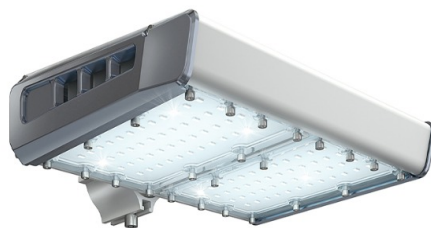

Светильник светодиодный TL-STREET 90 4K LC F1 D IE

Артикул: УТ000014440

Мощность, Вт: 85.4

Световой поток, Лм 14416

Световая эффективность, Лм/Вт: 168.8

Индекс цветопередачи CRI: 72

Цветовая температура, К: 4000

Кривая силы света (КСС): D (120°) косинусная

Гарантия, мес: 60

ХАРАКТЕРИСТИКИ

Светотехнические характеристики

Мощность, Вт:	85.4
Световой поток светодиодного модуля, Лм	16569
Световой поток, Лм	14416
Световая эффективность, Лм/Вт:	168.8
Количество светодиодов, шт:	160
Кривая силы света (КСС):	D (120°) косинусная
Цветовая температура, К:	4000
Индекс цветопередачи CRI:	72
Ресурс светодиодов, ч:	100000

Эксплуатационные характеристики

Материал корпуса:	Анодированный алюминий
Материал рассеивателя:	Оптический поликарбонат
Способ крепления светильника:	Консольное крепление Ø30mm - Ø52mm
Степень защиты светильника, IP :	66/67
Степень защиты оболочки (корпус):	IK10
Степень защиты оболочки (стекло):	IK10
Температура эксплуатации, °C:	от -40° до +45°
Вид климатического исполнения:	УХЛ1
Гарантия, мес:	60