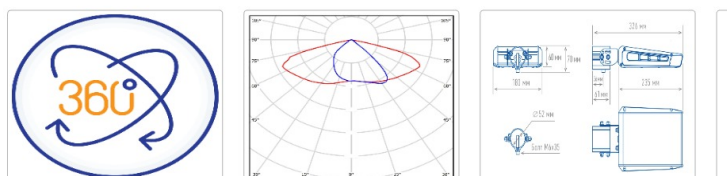

Кривая силы света (КСС): SW (Широкая боковая)

Гарантия, мес: 60

ХАРАКТЕРИСТИКИ

Светотехнические характеристики

Мощность, Вт:	44.7
Световой поток светодиодного модуля, ЛМ	8624
Световой поток, Лм	7769
Световая эффективность, Лм/Вт:	158
Количество светодиодов, шт:	80
Кривая силы света (КСС):	SW (Широкая боковая)
Цветовая температура, К:	5000
Индекс цветопередачи CRI:	72
Ресурс светодиодов, ч:	100000

Эксплуатационные характеристики

Материал корпуса:	Анодированный алюминий
Материал рассеивателя:	Оптический поликарбонат
Способ крепления светильника:	Кронштейн консоль Ø30mm - Ø52mm регулируемый +65° / -65°
Степень защиты светильника, IP :	66/67
Степень защиты оболочки (корпус):	IK10
Степень защиты оболочки (стекло):	IK10
Температура эксплуатации, °С:	от -40° до +45°
Вид климатического исполнения:	УХЛ1
Гарантия, мес:	60

Массогабаритные характеристики

Габариты светильника ДхШхВ, мм:	235x180x60
Габариты светильника с креплением ДхШхВ, мм:	326x180x70
Масса нетто, кг:	1.72
Светильников в коробке, шт:	1
Объем коробки, м3:	0.006
Масса брутто, кг:	1.84
Габариты коробки ДхШхВ, мм:	350x195x90