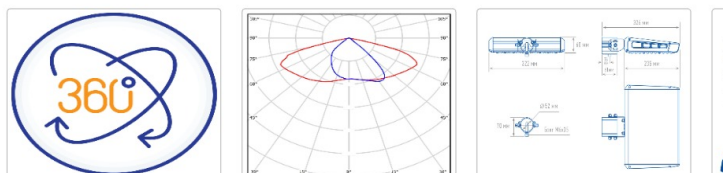

## Светильник светодиодный TL-STREET 80 4K LC DIM F3 SW IE

Артикул: **УТ000015174**  
 Мощность, Вт: 79.4  
 Световой поток, Лм 13800  
 Световая эффективность, Лм/Вт: 173.8  
 Индекс цветопередачи CRI: 72  
 Цветовая температура, К: 4000  
 Кривая силы света (КСС): SW (Широкая боковая)  
 Гарантия, мес: 60

#### Светотехнические характеристики

Мощность, Вт:	79.4
Световой поток светодиодного модуля, ЛМ	15668
Световой поток, Лм	13800
Световая эффективность, Лм/Вт:	173.8
Количество светодиодов, шт:	144
Кривая силы света (КСС):	SW (Широкая боковая)
Цветовая температура, К:	4000
Индекс цветопередачи CRI:	72
Ресурс светодиодов, ч:	100000