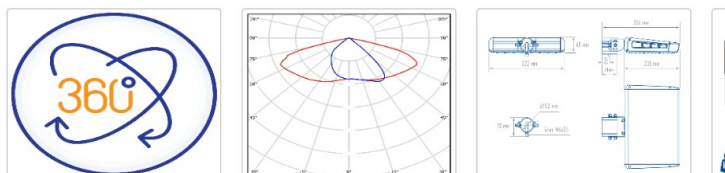

## Светильник светодиодный TL-STREET 80 5K LC DIM F3 SW IE

Артикул: **УТ000015176**  
 Мощность, Вт: 79.4  
 Световой поток, Лм 13800  
 Световая эффективность, Лм/Вт: 173.8  
 Индекс цветопередачи CRI: 72  
 Цветовая температура, К: 5000  
 Кривая силы света (КСС): SW (Широкая боковая)  
 Гарантия, мес: 60

#### Светотехнические характеристики

Мощность, Вт:	79.4
Световой поток светодиодного модуля, ЛМ	15668
Световой поток, Лм	13800
Световая эффективность, Лм/Вт:	173.8
Количество светодиодов, шт:	144
Кривая силы света (КСС):	SW (Широкая боковая)
Цветовая температура, К:	5000
Индекс цветопередачи CRI:	72
Ресурс светодиодов, ч:	100000